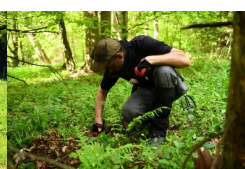

Prace poszukiwawcze w Muczmem na Podkarpaciu