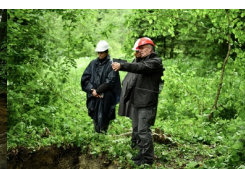

Prace poszukiwawcze w Muczmem na Podkarpaciu