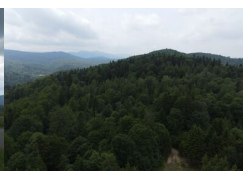

Prace poszukiwawcze w Muczmem na Podkarpaciu