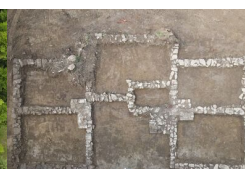

Prace poszukiwawcze w Muczmem na Podkarpaciu